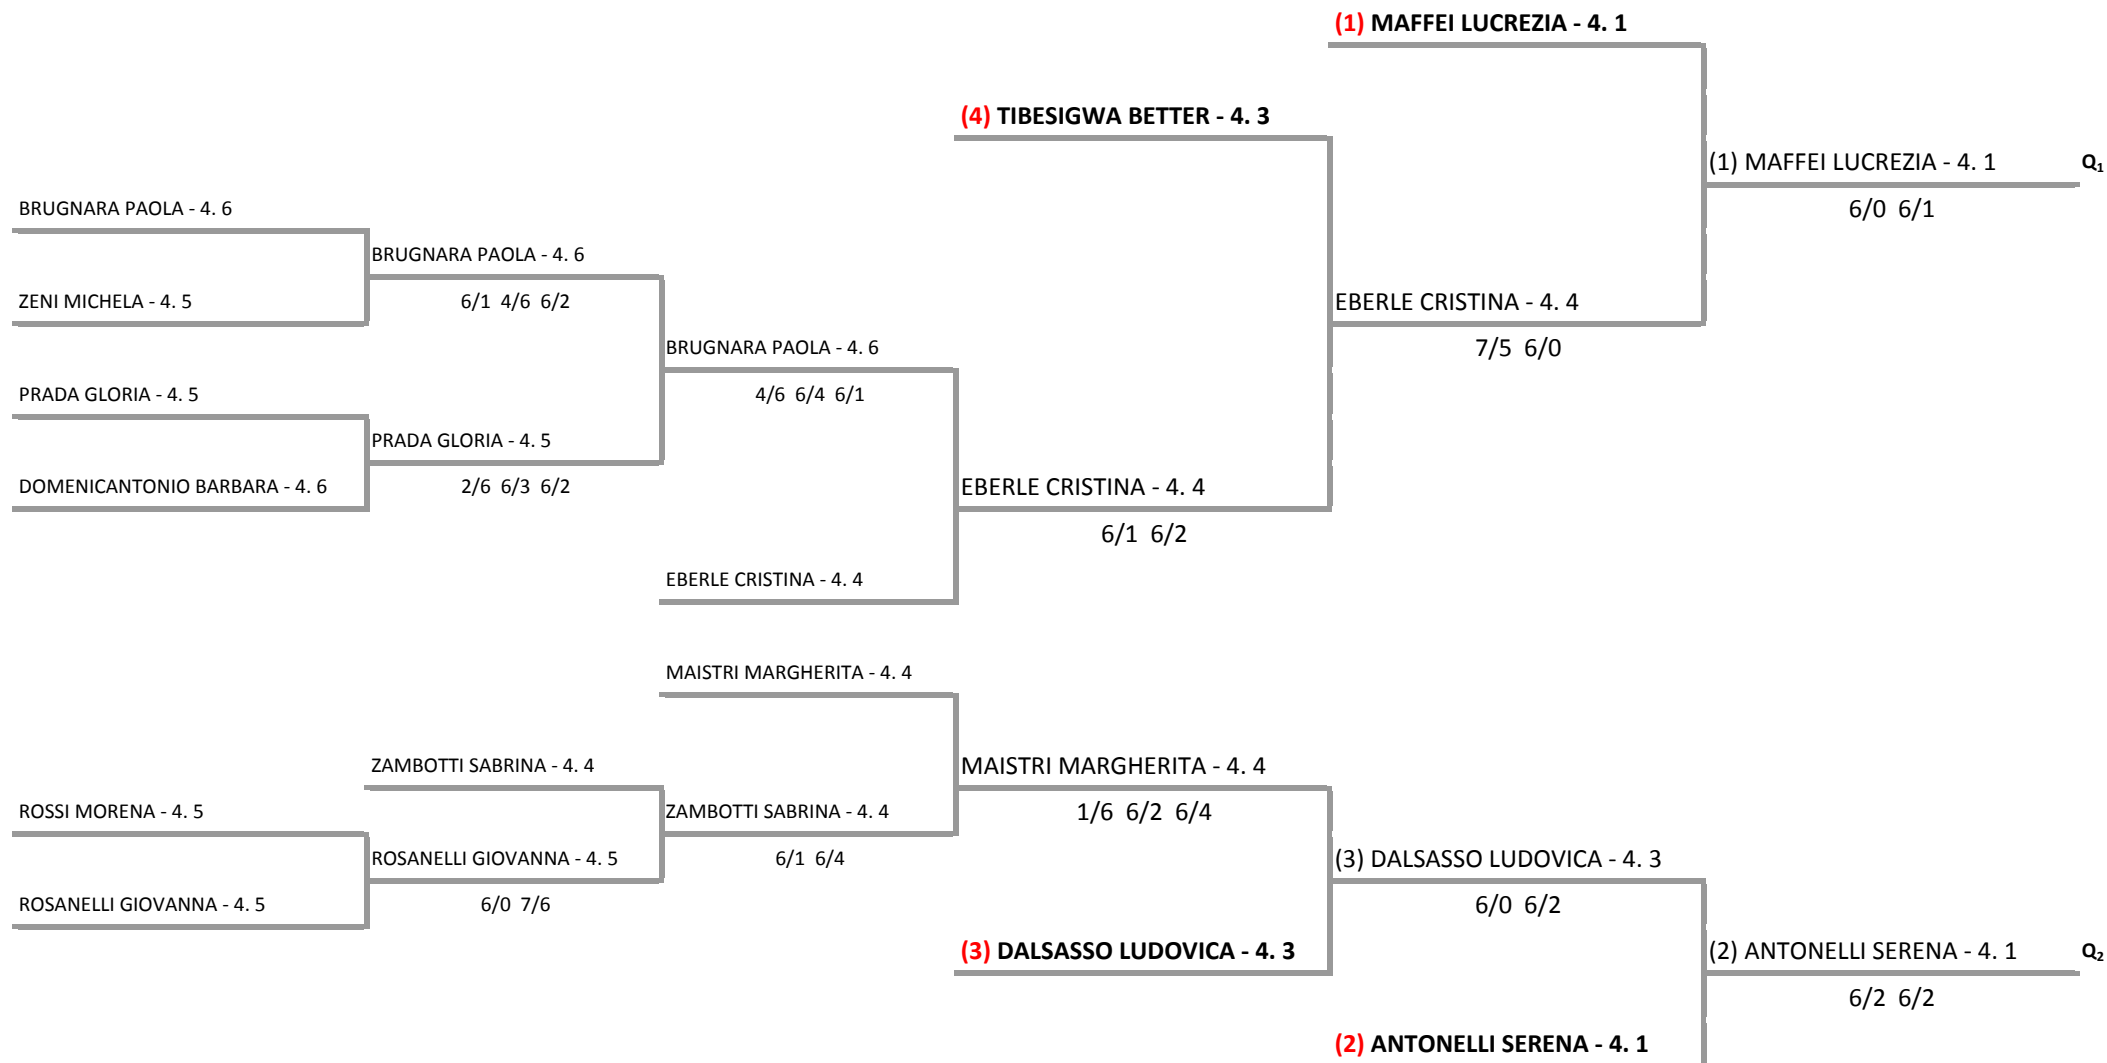

CIRCOLO TENNIS ARGENTARIO A. S. D. - TN OPEN FEMMINILE OTTOBRE 2014 - Trofeo Cassa Rurale di Trento

Open Femminile "Trofeo Cassa Rurale Trento" G.S. Argentario - Ottobre 2014 - sezione 1

04/10/2014 - 19/10/2014 iscritti n° 13

Il Giudice Arbitro: GAT2 DAVIDE LONGHI

CIRCOLO TENNIS ARGENTARIO A. S. D. - TN ARGENTARIO OPEN M/F OTTOBRE 2014 - Trofeo Cassa Rurale di Trento

Open Femminile "Trofeo Cassa Rurale Trento" G.S. Argentario - Ottobre 2014 - sezione finale

04/10/2014 - 19/10/2014 iscritti n° 11

Il Giudice Arbitro: GAT2 DAVIDE LONGHI

**(1) ZANATTA MICHELLE - 3. 2**

TORBOLI VIRGINIA - 3. 5

MAFFEI LUCREZIA - 4. 1

MAFFEI LUCREZIA - 4. 1

P.R.

q 1 MAFFEI LUCREZIA - 4. 1